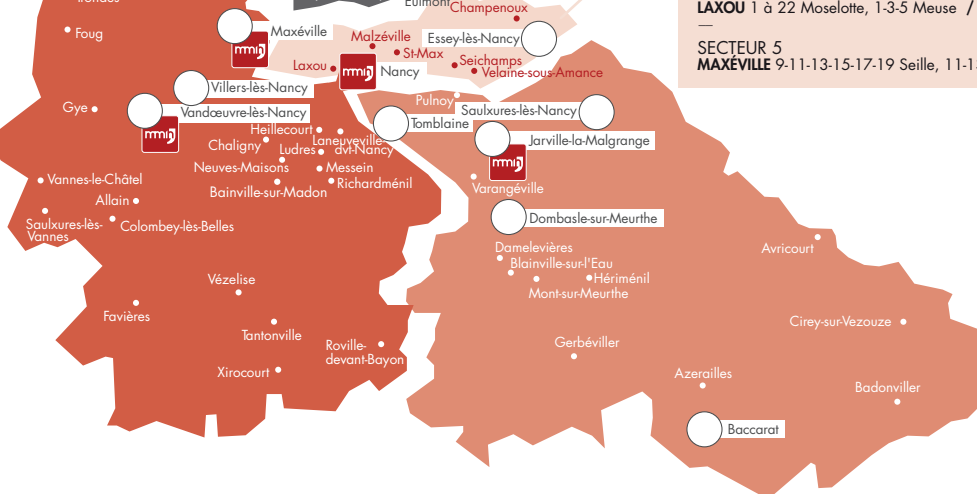

Agence de LAXOU - MAXÉVILLE

SECTEUR 1
LAXOU 7-9 Mortagne / MAXÉVILLE 1 à 7 Seille et 2-4-6 Seille / ESSEY-LÈS-NANCY

SECTEUR 2
MAXÉVILLE 1-3-5-7-9 Blette, Clos des Moines, Les Maraîchers, Domaine de la Forêt, Les Cadières et Le Haut des Vignes / LAXOU Marius Piant, 8 mai 1945, Tour Franche-Comté

SECTEUR 3
MAXÉVILLE 1-3-5-7 Madon, 2 à 16 Rabodeau, 1-3-5 Terroin / CHAMPENOUX / SEICHAMPS / VELAINES-SOUS-AMANCE

SECTEUR 4
LAXOU 1 à 22 Moselotte, 1-3-5 Meuse / MALZÉVILLE

SECTEUR 5
MAXÉVILLE 9-11-13-15-17-19 Seille, 11-13-15 Blette / SAINT-MAX